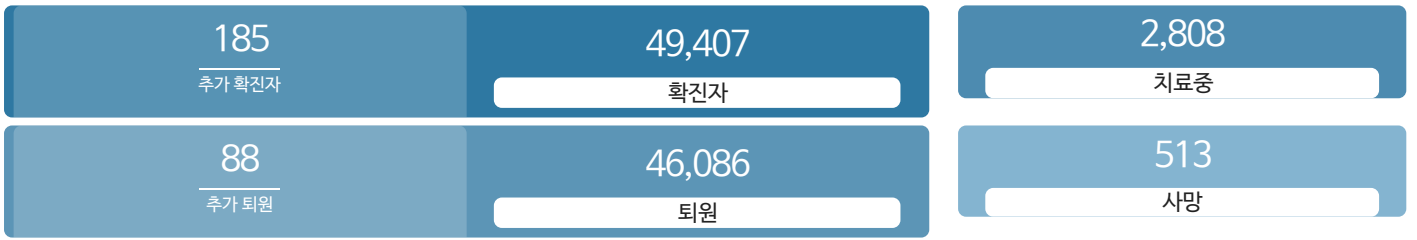

생활정보

코로나19주요뉴스삼라지음

시민참여

코로나19응원공모수상즈 | 잠시멈춤캠페인온-서울 | 캠페인시민제안

발생동향

서울시 (2021.06.28.00시 기준)

대한민국 (2021.06.28.00시 기준)

코로나19 지침

사회적 거리두기 2단계 자세히보기

감염병 위기 경보 심각

코로나19 임시선별검사소

가족돌봄비용 긴급지원 신청 >

QR코드 전자출입명부 안내 >

코로나19 신고센터(준수사항 위반 신고) >

확진자 현황	확진자 이동경로	확진자 추이
-----------	-------------	-----------

확진자 현황(자치구별)