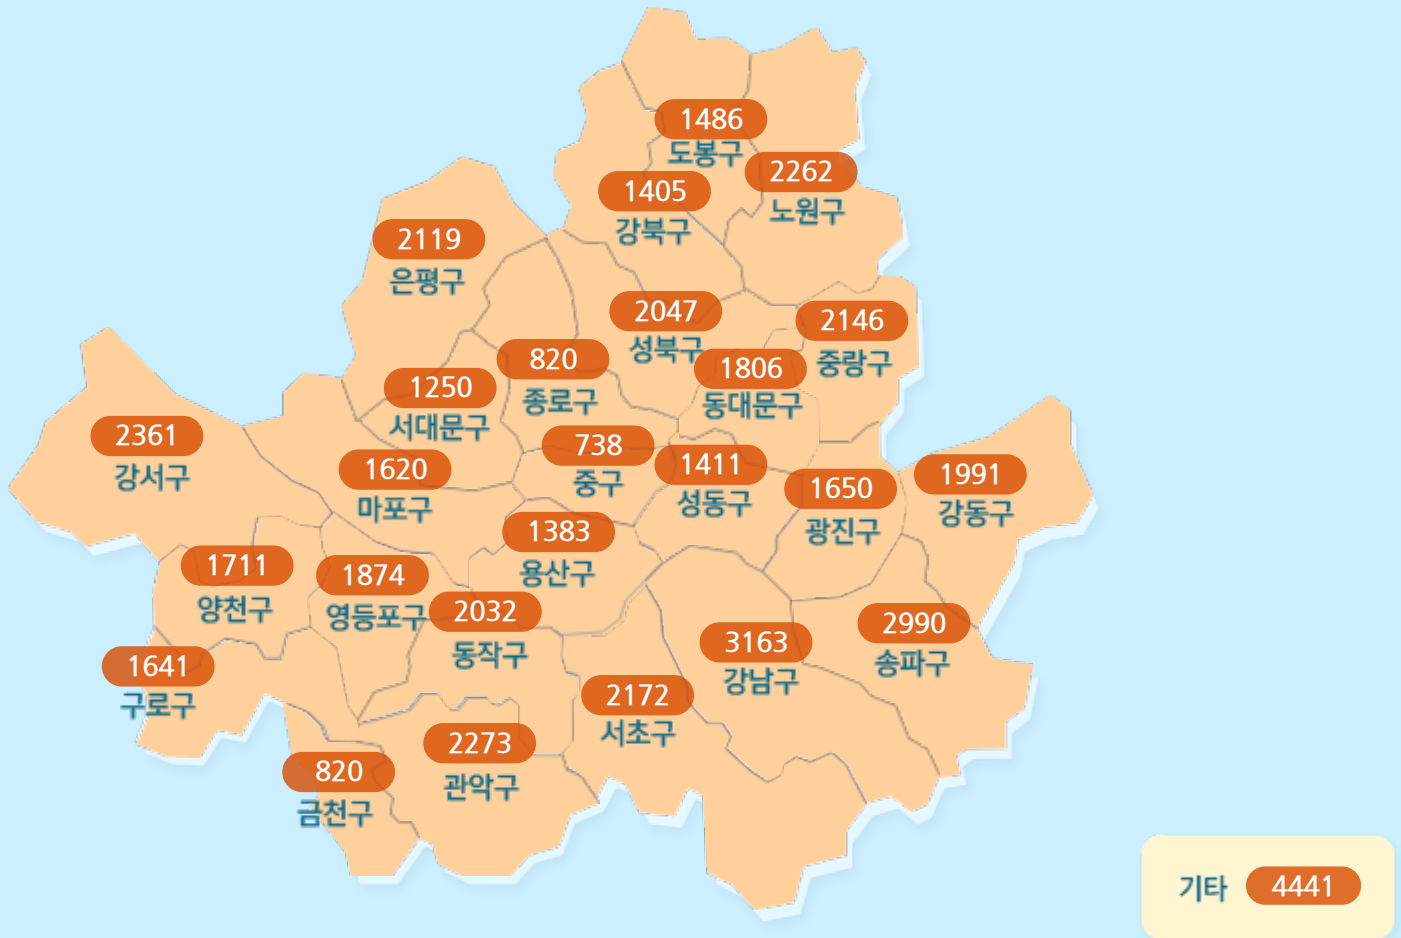

**서울시** (2021.06.29.00시 기준)

**코로나19 지침**

사회적 거리두기 **2단계**

[자세히보기](#)

감염병 위기 경보

**심각**

코로나19 임시선별검사소

# 확진자 현황(자치구별) 2022.06.25 00시 기준

※ 지도에서 자치구를 선택하시면 해당구청 홈페이지에서 확진자 현황을 확인하실 수 있습니다.

강남구
3163
+36
서대문구
1250
+6

# 서울 확진자 현황

(2021.06.29.00시 기준)

소계	해외 유입	마포구 소재 음식점 관련('21.6. (2))	서초구 소재 학원 관련('21.6.)	강남구 소재 직장 관련('21.6. (4))	영등포구 소재 직장 관련('21.6. (2))	기타 집단 감염	기타 확진자 접촉	타시도 확진자 접촉	감염 경로 조사중
49612	1246	22	14	14	11	16306	16761	2513	12725