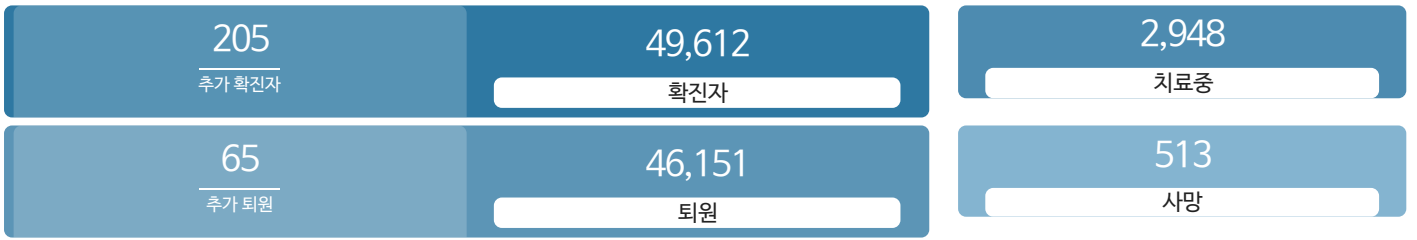

생활정보

코로나19주요뉴스삼라지음

시민참여

코로나19응원공모수상즈 | 잠시멈춤캠페인온-서울 | 캠페인시민제안

발생동향

서울시 (2021.06.29.00시 기준)

대한민국 (2021.06.29.00시 기준)

코로나19 지침

- 사회적 거리두기 2단계 자세히보기
- 감염병 위기 경보 심각

코로나19 임시선별검사소

가족돌봄비용 긴급지원 신청 >

QR코드 전자출입명부 안내 >

코로나19 신고센터(준수사항 위반 신고) >

확진자 현황 | 확진자 이동경로 | 확진자 추이

확진자 현황(자치구별)

(2021.06.29.00시 기준)