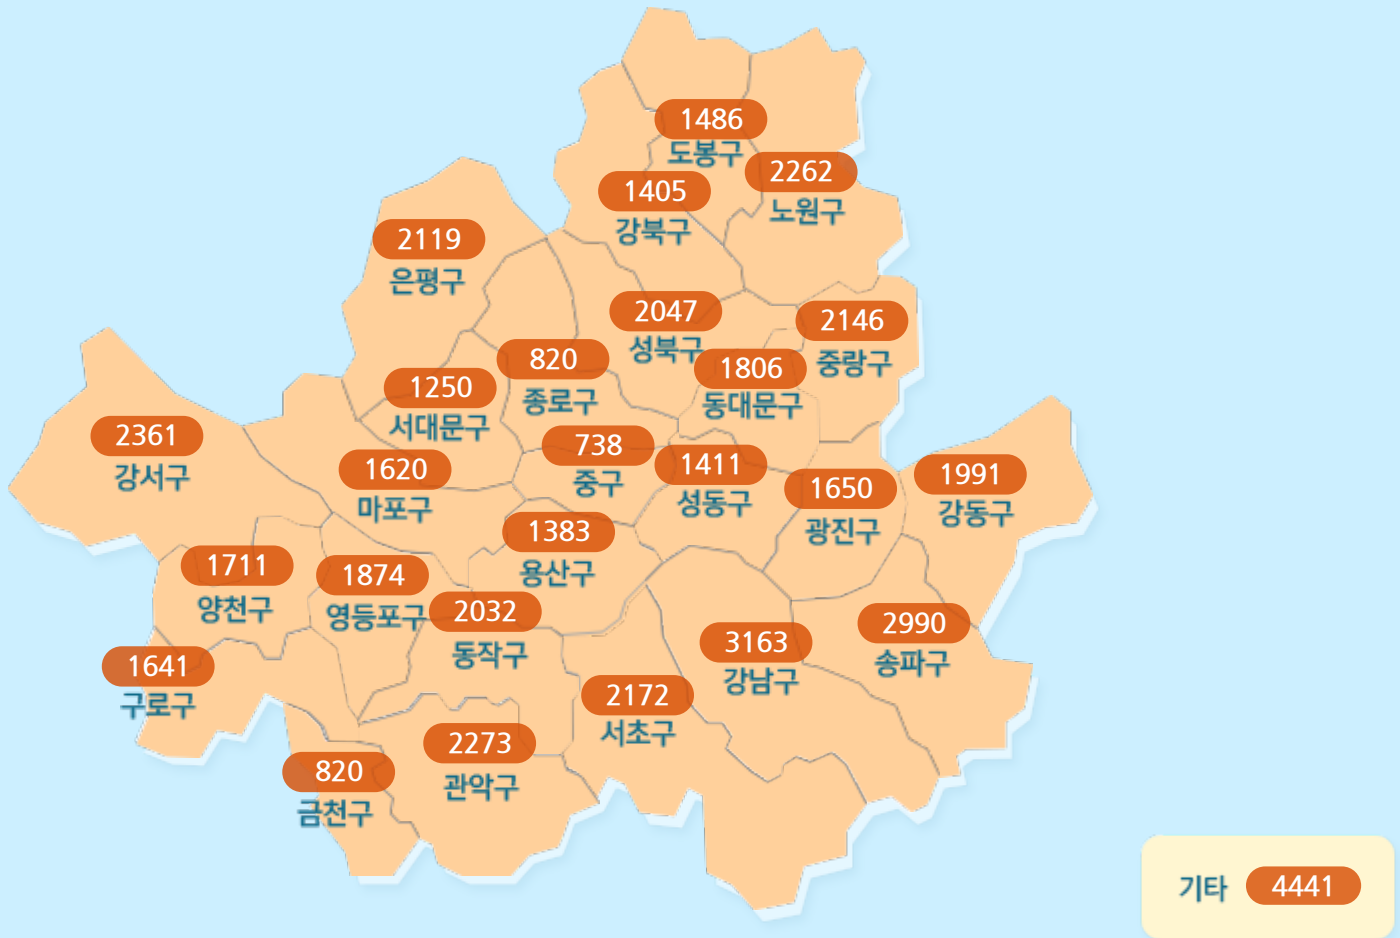

**서울시** (2021.06.29.00시 기준)

**코로나19 지침**

사회적 거리두기 **2단계**

[자세히보기](#)

감염병 위기 경보

**심각**

코로나19 임시선별검사소

# 확진자 현황(자치구별) 2022.06.25 00시 기준

※ 지도에서 자치구를 선택하시면 해당구청 홈페이지에서 확진자 현황을 확인하실 수 있습니다.

강남구
3163
+36
서대문구
1250
+6

# 서울 확진자 현황

(2021.06.29.00시 기준)

소계	해외 유입	마포구 소재 음식점 관련('21.6. (2))	서초구 소재 학원 관련('21.6.)	강남구 소재 직장 관련('21.6. (4))	영등포구 소재 직장 관련('21.6. (2))	기타 집단 감염	기타 확진자 접촉	타시도 확진자 접촉	감염 경로 조사중
49612	1246	22	14	14	11	16306	16761	2513	12725