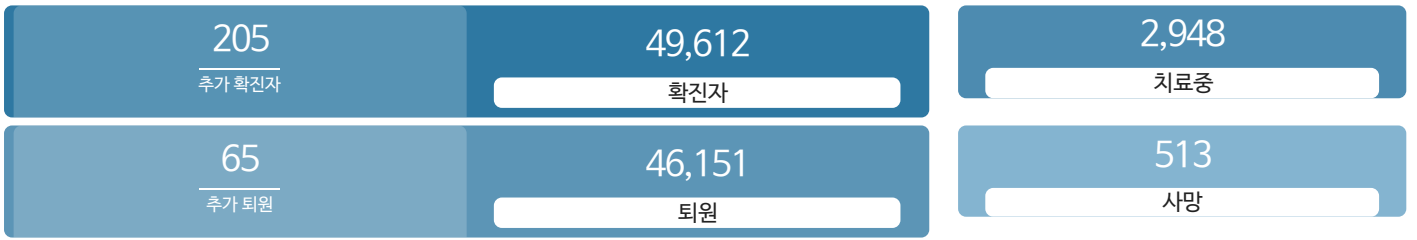

생활정보

코로나19주요뉴스삼라지음

시민참여

코로나19응원공모수상즈 | 잠시멈춤캠페인온-서울 | 캠페인시민제안

발생동향

서울시 (2021.06.29.00시 기준)

대한민국 (2021.06.29.00시 기준)

코로나19 지침

- 사회적 거리두기 2단계 자세히보기
- 감염병 위기 경보 심각

코로나19 임시선별검사소

가족돌봄비용 긴급지원 신청 >

QR코드 전자출입명부 안내 >

코로나19 신고센터(준수사항 위반 신고) >

확진자 현황	확진자 이동경로	확진자 추이
-----------	-------------	-----------

확진자 현황(자치구별)

(2021.06.29.00시 기준)