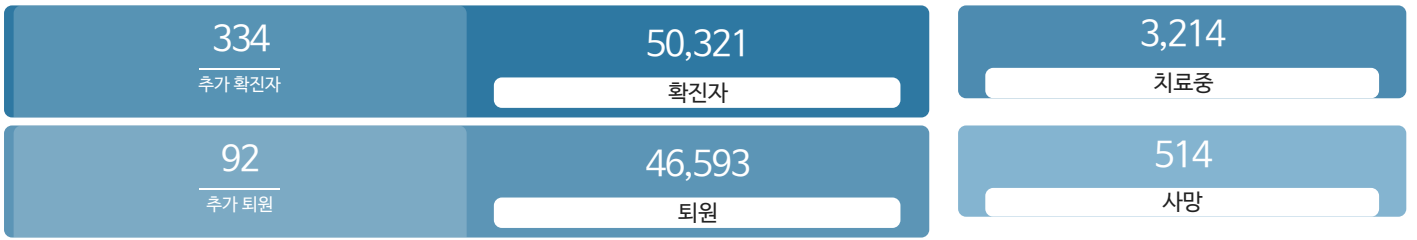

생활정보

코로나19주요뉴스삼라지음

시민참여

코로나19응원공모수상즈 | 잠시멈춤캠페인온-서울 | 캠페인시민제안

발생동향

서울시 (2021.07.01.00시 기준)

대한민국 (2021.07.01.00시 기준)

코로나19 지침

사회적 거리두기 2단계

[자세히보기](#)

감염병 위기 경보

[심각](#)

코로나19 임시선별검사소

가족돌봄비용 긴급지원 신청 >

QR코드 전자출입명부 안내 >

코로나19 신고센터(준수사항 위반 신고) >