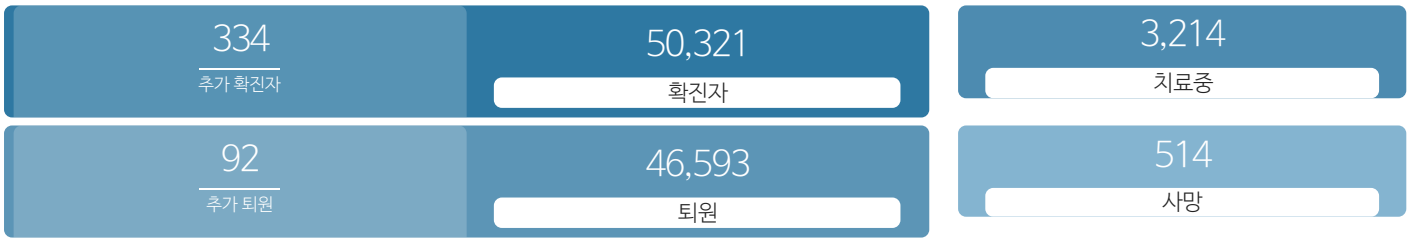

### 생활정보

코로나19주요뉴스삼라지음

## 발생동향

(2021.07.01.00시 기준)  
서울시

(2021.07.01.00시 기준)  
대한민국