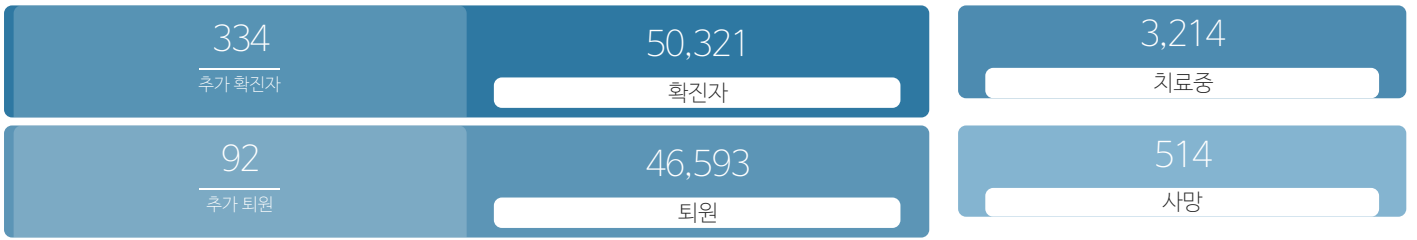

생활정보

코로나19주요뉴스삼라지음

시민참여

코로나19응원공모수상즈 | 잠시멈춤캠페인온-서울 | 캠페인 시민제안

발생동향

(2021.07.01.00시 기준)
서울시

(2021.07.01.00시 기준)
대한민국

코로나19지침

사회적 거리두기 **2단계**

[자세히보기](#)

감염병 위기 경보

[심각](#)

코로나19 임시선별검사소

가족돌봄비용 긴급지원 신청 >

QR코드 전자출입명부 안내 >

코로나19 신고센터(준수사항 위반 신고) >