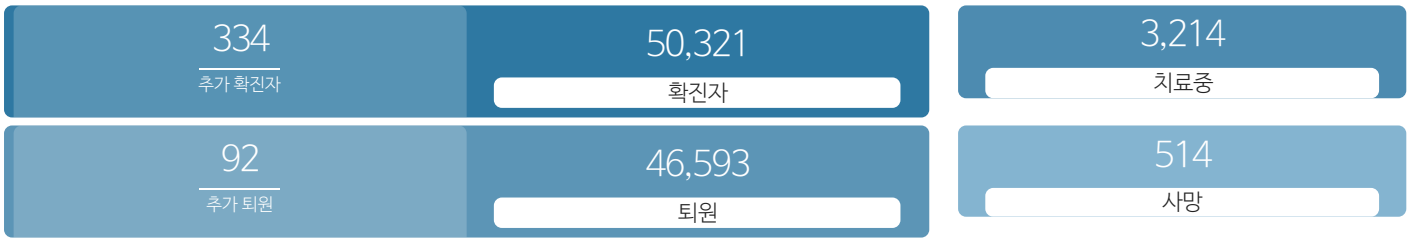

생활정보

코로나19주요뉴스삼라지운

시민참여

코로나19응원공모수상즈 | 잠시멈춤캠페인온-서울 | 캠페인 시민제안

발생동향

(2021.07.01.00시 기준)
서울시

(2021.07.01.00시 기준)
대한민국

코로나19지침

사회적 거리두기 2단계

[자세히보기](#)

감염병 위기 경보

[심각](#)

코로나19 임시선별검사소

가족돌봄비용 긴급지원 신청 >

QR코드 전자출입명부 안내 >

코로나19 신고센터(준수사항 위반 신고) >