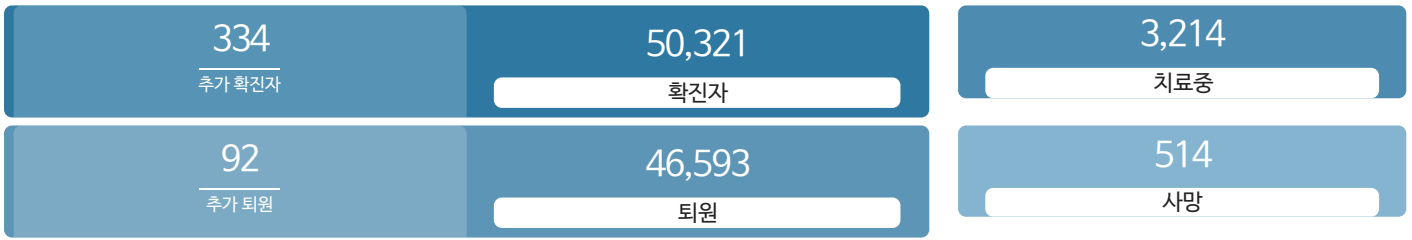

### 생활정보

코로나19주요뉴스삼라지음

## 발생동향

서울시 (2021.07.01.00시 기준)

대한민국 (2021.07.01.00시 기준)