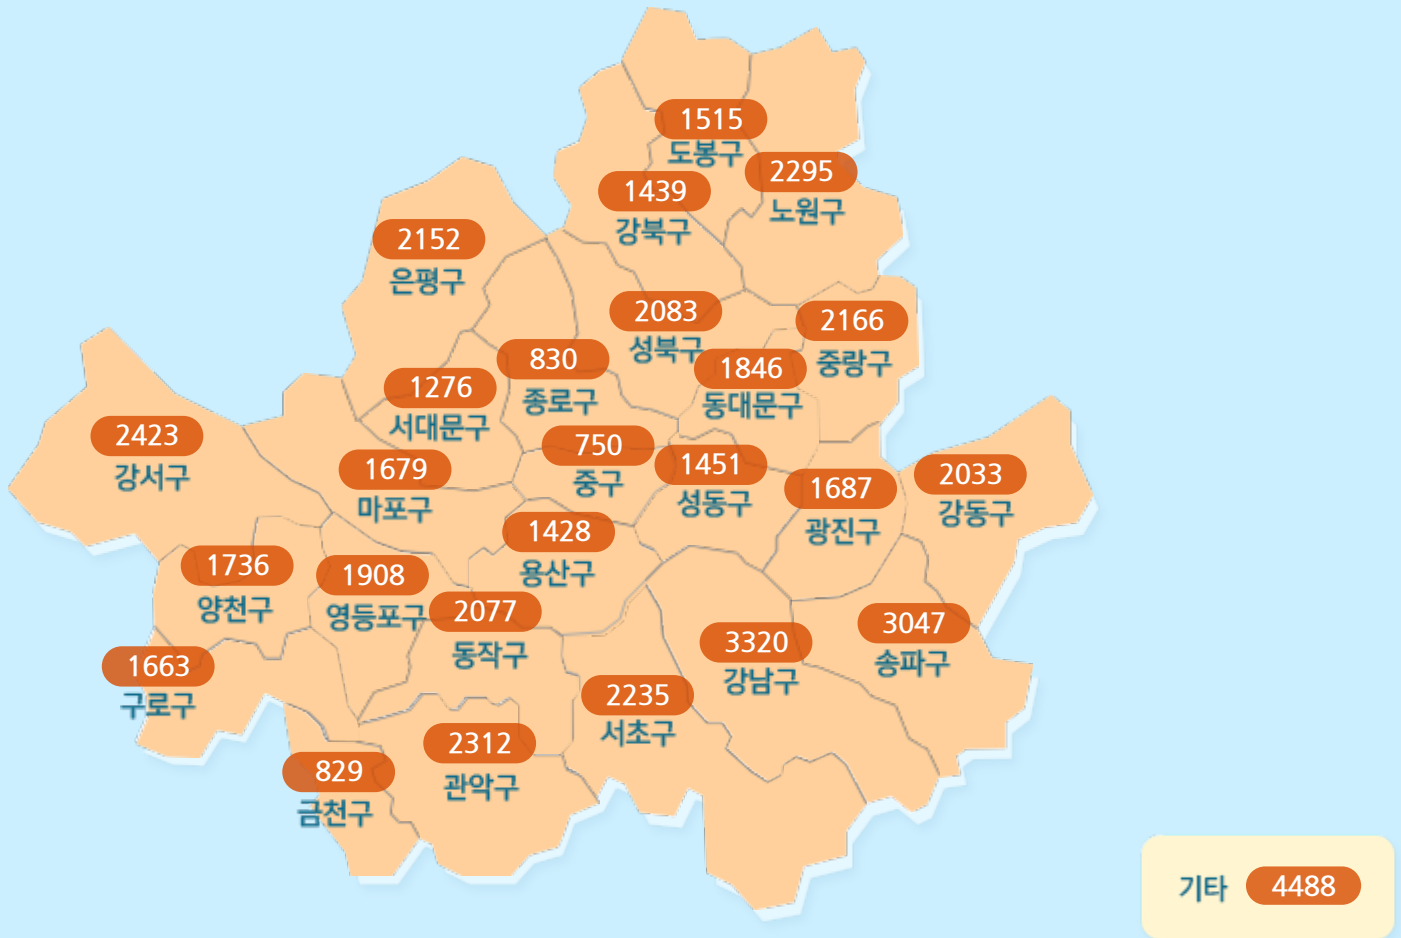

**서울시** (2021.07.02.00시 기준)

**코로나19 지침**

사회적 거리두기 **2단계**

[자세히보기](#)

감염병 위기 경보

**심각**

코로나19 임시선별검사소

# 확진자 현황(자치구별) 2022.07.07 00시 기준

※ 지도에서 자치구를 선택하시면 해당구청 홈페이지에서 확진자 현황을 확인하실 수 있습니다.

강남구

3320

+51

서대문구

1276

+15

# 서울 확진자 현황

(2021.07.02.00시 기준)

소계	해외 유입	강서구 소재실내체육시설관련	노원구 소재아동복지시설관련	마포구·강남구소재음식점관련	동대문구 소재 고시텔 관련 ('21.6.)	기타 집단 감염	기타 확진자접촉	타시도 확진자접촉	감염 경로 조사중
50668	1265	17	29	55	13	16391	17152	2570	13176

확진자 현황 (20001번~현재)