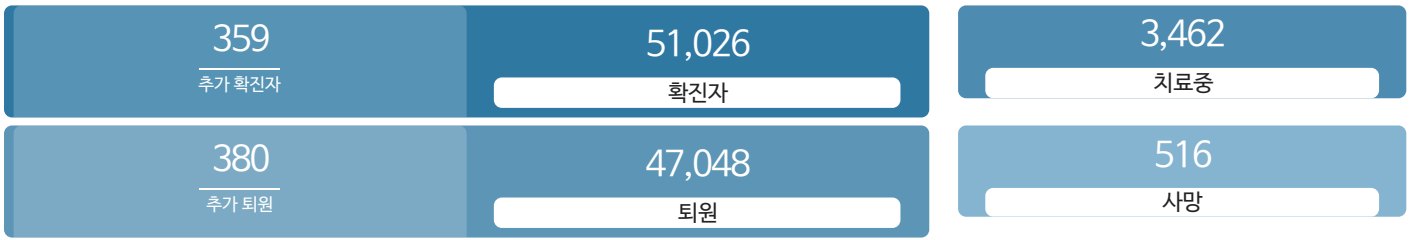

생활정보

코로나19주요뉴스삼라지음

시민참여

코로나19응원공모수상즈 | 잠시멈춤캠페인온-서울 | 캠페인시민제안

발생동향

서울시 (2021.07.03.00시 기준)

대한민국 (2021.07.03.00시 기준)

코로나19 지침

사회적 거리두기 2단계

[자세히보기](#)

감염병 위기 경보

[심각](#)

코로나19 임시선별검사소

가족돌봄비용 긴급지원 신청

QR코드 전자출입명부 안내

코로나19 신고센터(준수사항 위반 신고)