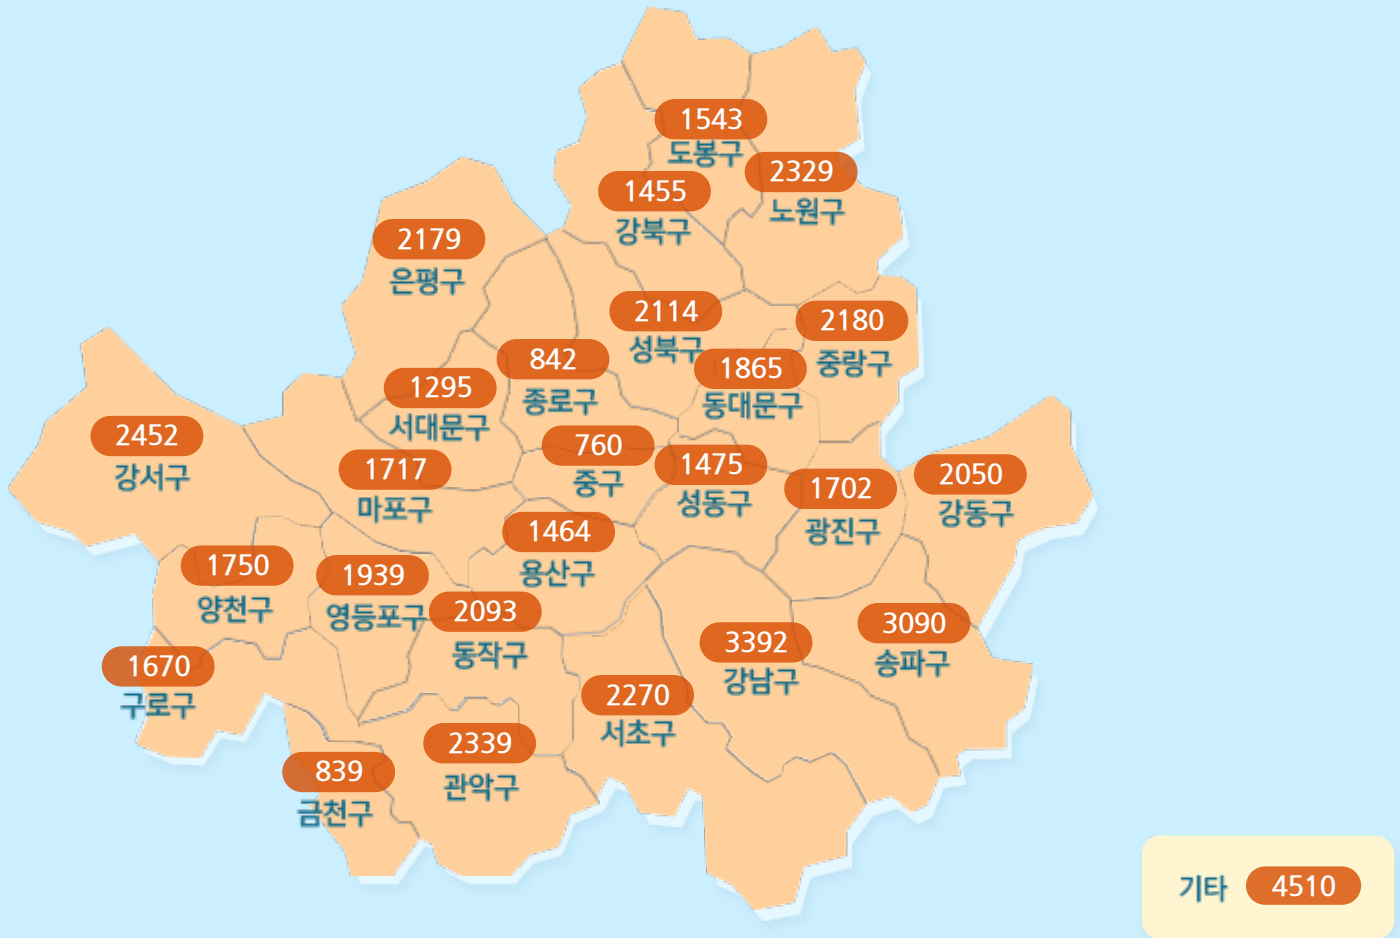

**서울시** (2021.07.04.00시 기준)

**코로나19 지침**

사회적 거리두기 **2단계**

[자세히보기](#)

감염병 위기 경보

**심각**

코로나19 임시선별검사소

# 확진자 현황(자치구별) 2022.07.07 00시 기준

※ 지도에서 자치구를 선택하시면 해당구청 홈페이지에서 확진자 현황을 확인하실 수 있습니다.

강남구
3392
+19
서대문구
1295
+11

# 서울 확진자 현황

(2021.07.04.00시 기준)

소계	해외 유입	마포구·강남구 소재 음식점 관련	강남구 소재 직장 관련('21.6.(4))	마포구 소재 댄스 연습실 관련	노원구 소재 실내 체육 시설 관련	기타 집단 감염	기타 확진자 접촉	타시도 확진자 접촉	감염 경로 조사중
51314	1273	60	20	18	12	16476	17398	2604	13453