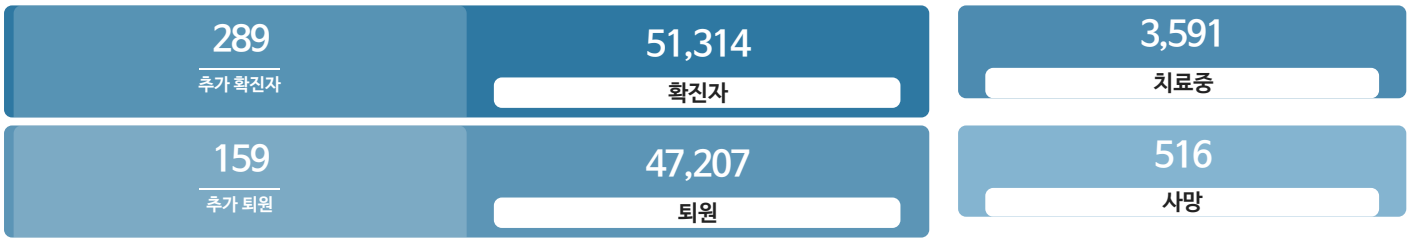

생활정보

코로나19주요뉴스삼라지원

시민참여

코로나19응원공모수상즈 | 잠시멈춤캠페인온-서울 | 캠페인시민제안

발생동향

서울시 (2021.07.04.00시 기준)

대한민국 (2021.07.04.00시 기준)

코로나19 지침

- 사회적 거리두기 2단계 자세히보기
- 감염병 위기 경보 심각

코로나19 임시선별검사소

가족돌봄비용 긴급지원 신청 >

QR코드 전자출입명부 안내 >

코로나19 신고센터(준수사항 위반 신고) >

확진자 현황 | 확진자 이동경로 | 확진자 추이

확진자 현황(자치구별)

(2021.07.04.00시 기준)