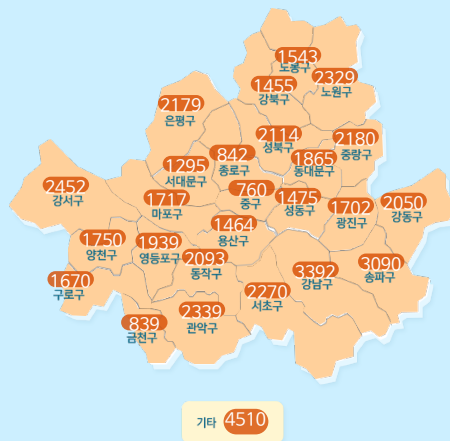

- 사회적 거리두기 2단계 자세히보기
- 감염병 위기 경보 심각

코로나19 임시선별검사소

가족돌봄비용 긴급지원 신청

QR코드 전자출입명부 안내

코로나19 신고센터(준수사항 위반 신고)

확진자 현황	확진자 이동경로	확진자 추이
-----------	-------------	-----------

확진자 현황(자치구별)

(2021.07.04.00시 기준)

※ 지도에서 자치구를 선택하시면 해당구청 홈페이지에서 확진자 현황을 확인하실 수 있습니다.

강남구	강동구	강북구	강서구	관악구	광진구
3392	2050	1455	2452	2339	1702
+19	+8	+10	+12	+8	+9
구로구	금천구	노원구	도봉구	동대문구	동작구
1670	839	2329	1543	1865	2093
+4	+7	+15	+13	+7	+8
마포구	서대문구	서초구	성동구	성북구	송파구
1717	1295	2270	1475	2114	3090
+17	+11	+18	+15	+17	+21
양천구	영등포구	용산구	은평구	종로구	중구