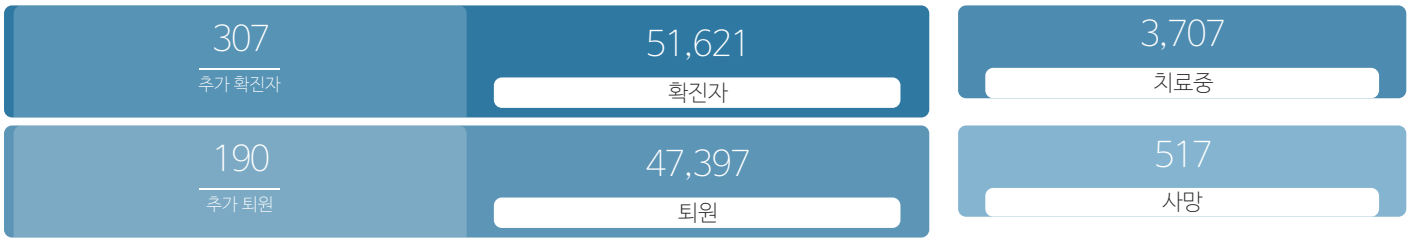

### 생활정보

코로나19주요뉴스삼라지음

## 발생동향

(2021.07.05.00시 기준)  
서울시

(2021.07.05.00시 기준)  
대한민국