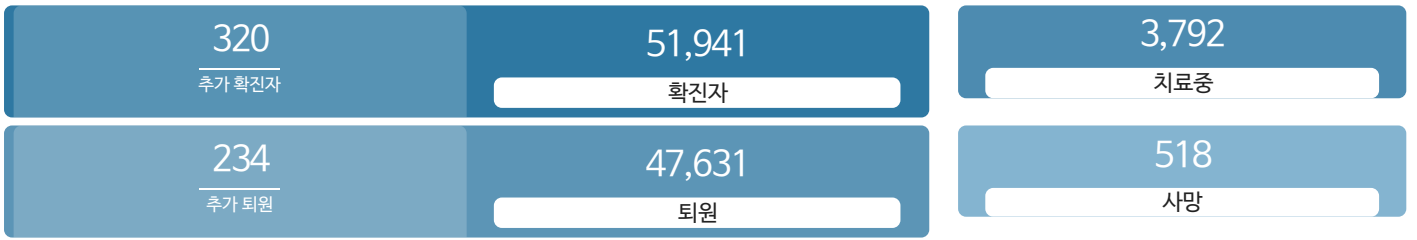

생활정보

코로나19주요뉴스삼라지음

시민참여

코로나19응원공모수상즈 | 잠시멈춤캠페인온-서울 | 캠페인시민제안

발생동향

서울시 (2021.07.06.00시 기준)

대한민국 (2021.07.06.00시 기준)

코로나19 지침

- 사회적 거리두기 2단계 자세히보기
- 감염병 위기 경보 심각

코로나19 임시선별검사소

가족돌봄비용 긴급지원 신청

QR코드 전자출입명부 안내

코로나19 신고센터(준수사항 위반 신고)

확진자 현황	확진자 이동경로	확진자 추이
-----------	-------------	-----------

확진자 현황(자치구별)

(2021.07.06.00시 기준)