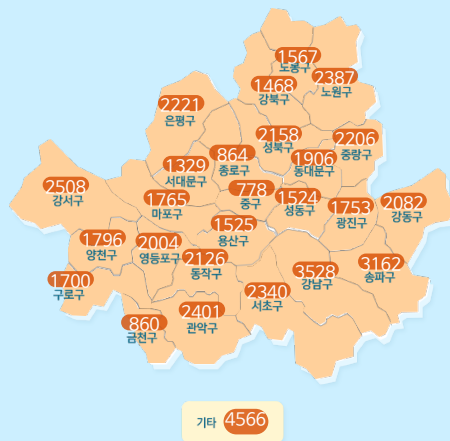

# QR코드 전자출입명부 안내

## 확진자 현황(자치구별)

(2021.07.07.00시 기준)

※ 지도에서 자치구를 선택하시면 해당구청 홈페이지에서 확진자 현황을 확인하실 수 있습니다.

강남구	강동구	강북구	강서구	관악구	광진구
3528	2082	1468	2508	2401	1753
+67	+20	+4	+33	+31	+27
구로구	금천구	노원구	도봉구	동대문구	동작구
1700	860	2387	1567	1906	2126
+21	+7	+17	+12	+16	+15
마포구	서대문구	서초구	성동구	성북구	송파구
1765	1329	2340	1524	2158	3162
+23	+15	+32	+24	+21	+32
양천구	영등포구	용산구	은평구	종로구	중구