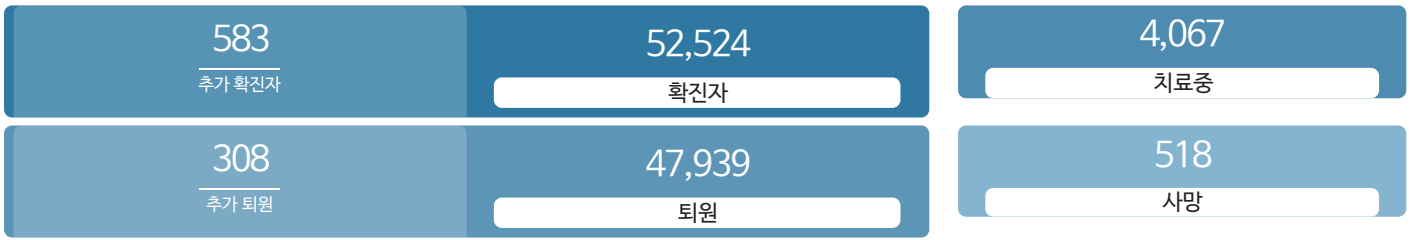

### 생활정보

코로나19주요뉴스삼라지음

## 발생동향

서울시 (2021.07.07.00시 기준)

대한민국 (2021.07.07.00시 기준)