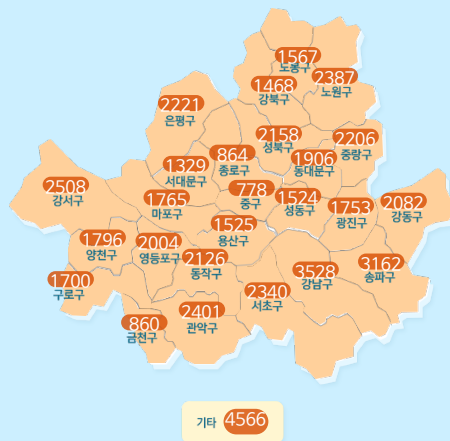

- 사회적 거리두기 2단계 자세히보기
- 감염병 위기 경보 심각

코로나19 임시선별검사소

가족돌봄비용 긴급지원 신청 >

QR코드 전자출입명부 안내 >

코로나19 신고센터(준수사항 위반 신고) >

확진자 현황 | 확진자 이동경로 | 확진자 추이

확진자 현황(자치구별)

(2021.07.07.00시 기준)

※ 지도에서 자치구를 선택하시면 해당구청 홈페이지에서 확진자 현황을 확인하실 수 있습니다.

강남구	강동구	강북구	강서구	관악구	광진구
3528	2082	1468	2508	2401	1753
+67	+20	+4	+33	+31	+27
구로구	금천구	노원구	도봉구	동대문구	동작구
1700	860	2387	1567	1906	2126
+21	+7	+17	+12	+16	+15
마포구	서대문구	서초구	성동구	성북구	송파구
1765	1329	2340	1524	2158	3162
+23	+15	+32	+24	+21	+32
양천구	영등포구	용산구	은평구	종로구	중구