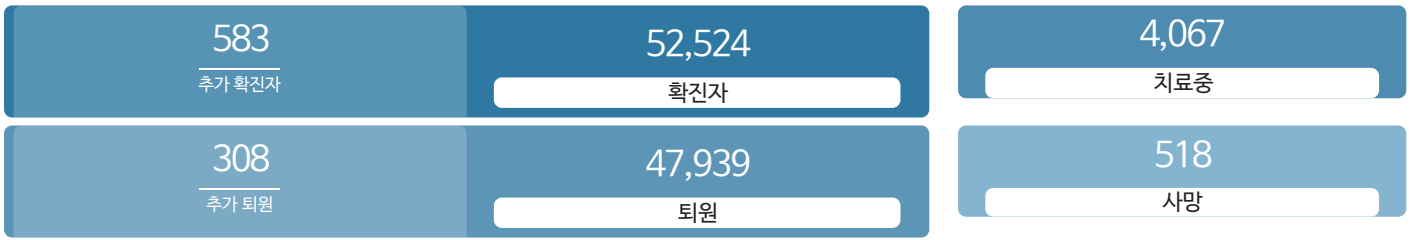

생활정보

코로나19주요뉴스삼라지음

시민참여

코로나19응원공모수상즈 | 잠시멈춤캠페인온-서울 | 캠페인시민제안

발생동향

서울시 (2021.07.07.00시 기준)

대한민국 (2021.07.07.00시 기준)

코로나19 지침

- 사회적 거리두기 2단계 자세히보기
- 감염병 위기 경보 심각

코로나19 임시선별검사소

가족돌봄비용 긴급지원 신청 >

QR코드 전자출입명부 안내 >

코로나19 신고센터(준수사항 위반 신고) >

확진자 현황 | 확진자 이동경로 | 확진자 추이

확진자 현황(자치구별)

(2021.07.07.00시 기준)