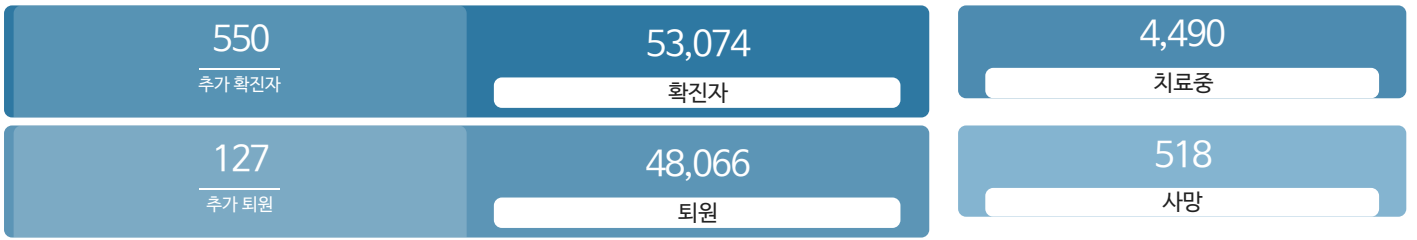

생활정보

코로나19주요뉴스삼라지음

시민참여

코로나19응원공모수상즈 | 잠시멈춤캠페인온-서울 | 캠페인시민제안

발생동향

서울시 (2021.07.08.00시 기준)

대한민국 (2021.07.08.00시 기준)

코로나19 지침

사회적 거리두기 2단계

[자세히보기](#)

감염병 위기 경보

[심각](#)

코로나19 임시선별검사소

가족돌봄비용 긴급지원 신청 >

QR코드 전자출입명부 안내 >

코로나19 신고센터(준수사항 위반 신고) >