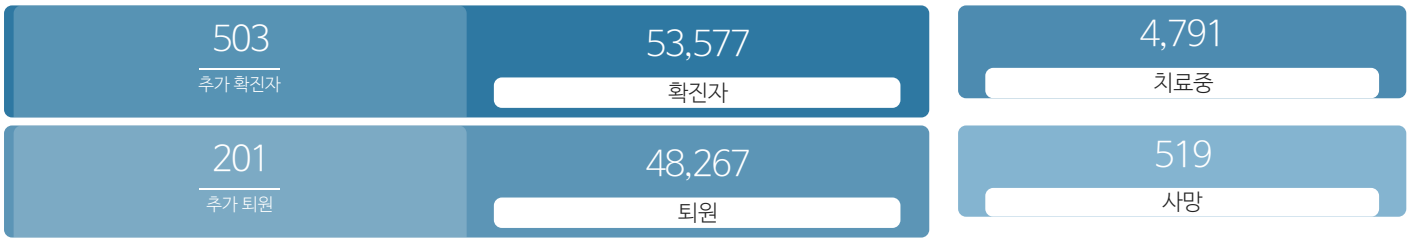

### 생활정보

코로나19주요뉴스삼라지음

## 발생동향

서울시 (2021.07.09.00시 기준)

대한민국 (2021.07.09.00시 기준)