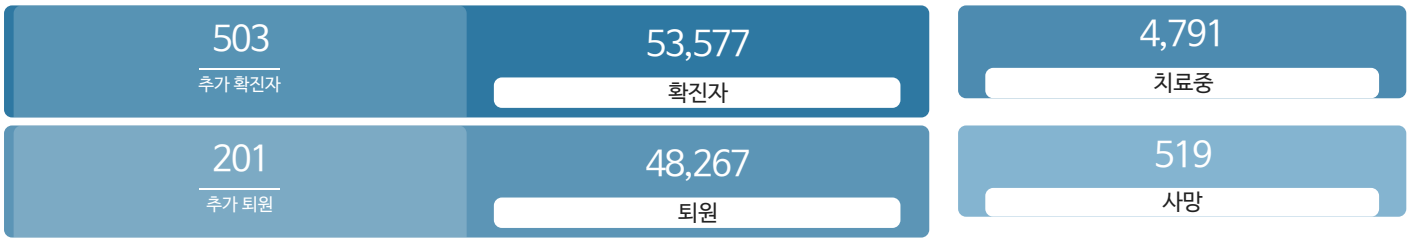

생활정보

코로나19주요뉴스삼라지음

시민참여

코로나19응원공모수상즈 | 잠시멈춤캠페인온-서울 | 캠페인시민제안

발생동향

서울시 (2021.07.09.00시 기준)

대한민국 (2021.07.09.00시 기준)

코로나19 지침

- 사회적 거리두기 4단계 자세히보기
- 감염병 위기 경보 심각

코로나19 임시선별검사소

가족돌봄비용 긴급지원 신청

QR코드 전자출입명부 안내

코로나19 신고센터(준수사항 위반 신고)

확진자 현황	확진자 이동경로	확진자 추이
-----------	-------------	-----------

확진자 현황(자치구별)

(2021.07.09.00시 기준)