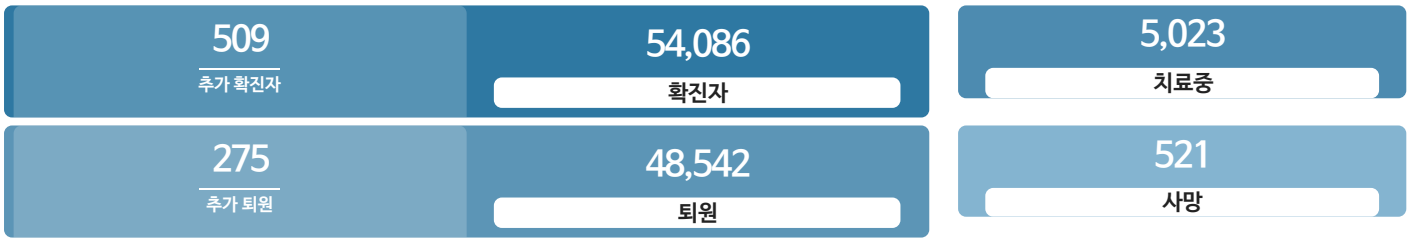

생활정보

코로나19주요뉴스삼라지음

시민참여

코로나19응원공모수상즈 | 잠시멈춤캠페인온-서울 | 캠페인시민제안

발생동향

서울시 (2021.07.10.00시 기준)

대한민국 (2021.07.10.00시 기준)

코로나19 지침

- 사회적 거리두기 4단계 자세히보기
- 감염병 위기 경보 심각

코로나19 임시선별검사소

가족돌봄비용 긴급지원 신청 >

QR코드 전자출입명부 안내 >

코로나19 신고센터(준수사항 위반 신고) >

확진자 현황 | 확진자 이동경로 | 확진자 추이

확진자 현황(자치구별)

(2021.07.10.00시 기준)