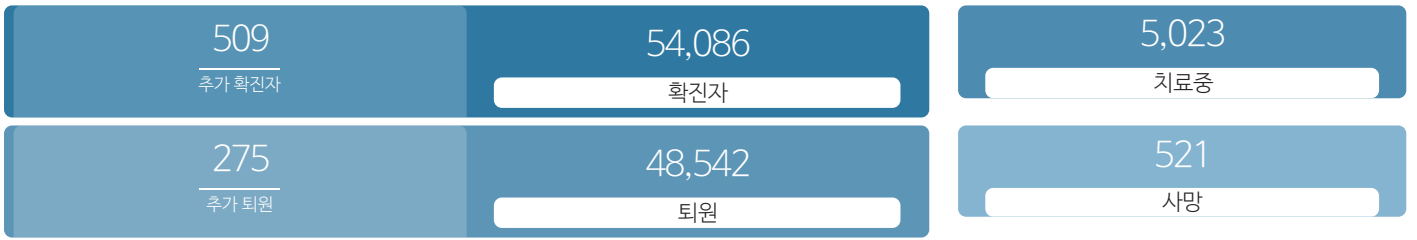

### 생활정보

코로나19주요뉴스삼라지음

## 발생동향

서울시 (2021.07.10.00시 기준)

대한민국 (2021.07.10.00시 기준)