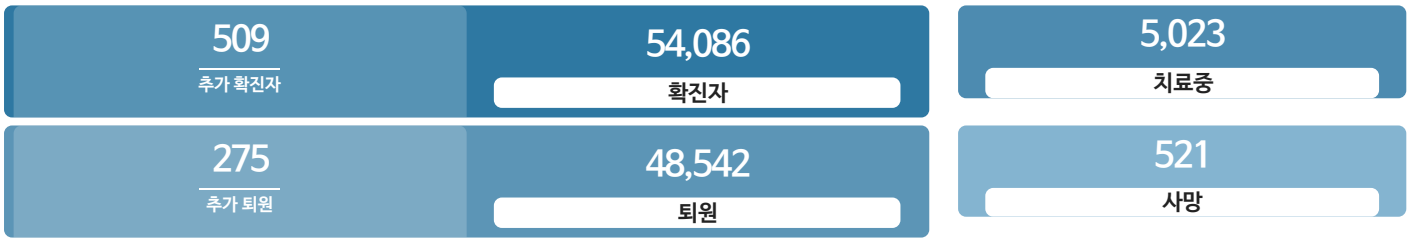

### 생활정보

코로나19주요뉴스삼라지원

## 발생동향

서울시 (2021.07.10.00시 기준)

대한민국 (2021.07.10.00시 기준)