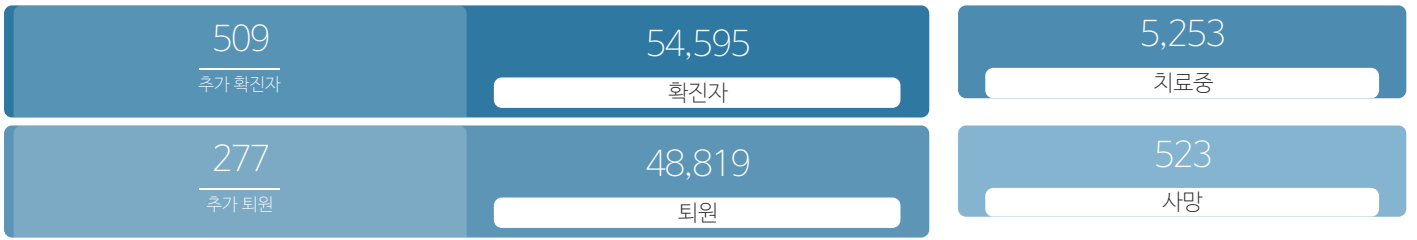

### 생활정보

코로나19주요뉴스삼라지음

## 발생동향

(2021.07.11.00시 기준)  
서울시

(2021.07.11.00시 기준)  
대한민국