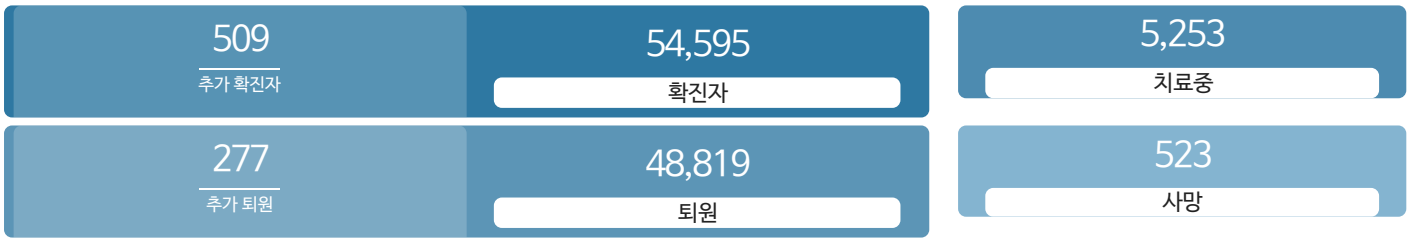

생활정보

코로나19주요뉴스삼라지음

시민참여

코로나19응원공모수상즈 | 잠시멈춤캠페인온-서울 | 캠페인시민제안

발생동향

서울시 (2021.07.11.00시 기준)

대한민국 (2021.07.11.00시 기준)

코로나19 지침

- 사회적 거리두기 4단계 자세히보기
- 감염병 위기 경보 심각

코로나19 임시선별검사소

가족돌봄비용 긴급지원 신청 >

QR코드 전자출입명부 안내 >

코로나19 신고센터(준수사항 위반 신고) >

확진자 현황	확진자 이동경로	확진자 추이
-----------	-------------	-----------

확진자 현황(자치구별)

(2021.07.11.00시 기준)