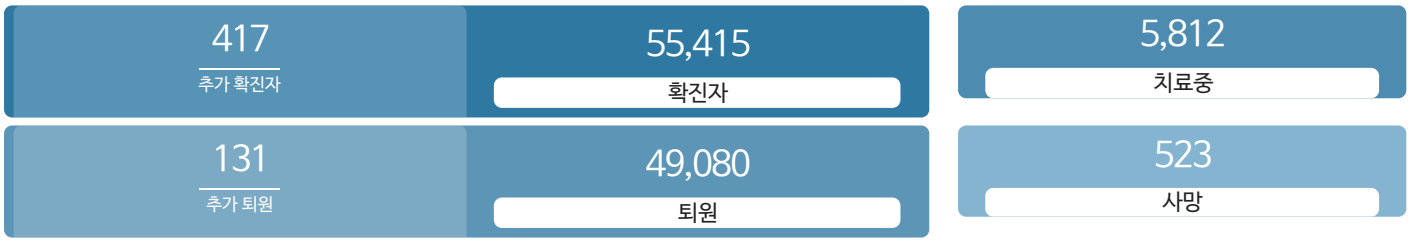

생활정보

코로나19주요뉴스삼라지음

시민참여

코로나19응원공모수상즈 | 잠시멈춤캠페인온-서울 | 캠페인시민제안

발생동향

서울시 (2021.07.13.00시 기준)

대한민국 (2021.07.13.00시 기준)

코로나19 지침

사회적 거리두기 4단계 자세히보기

감염병 위기 경보 심각

코로나19 임시선별검사소

가족돌봄비용 긴급지원 신청

QR코드 전자출입명부 안내

코로나19 신고센터(준수사항 위반 신고)

확진자 현황	확진자 이동경로	확진자 추이
-----------	-------------	-----------

확진자 현황(자치구별)