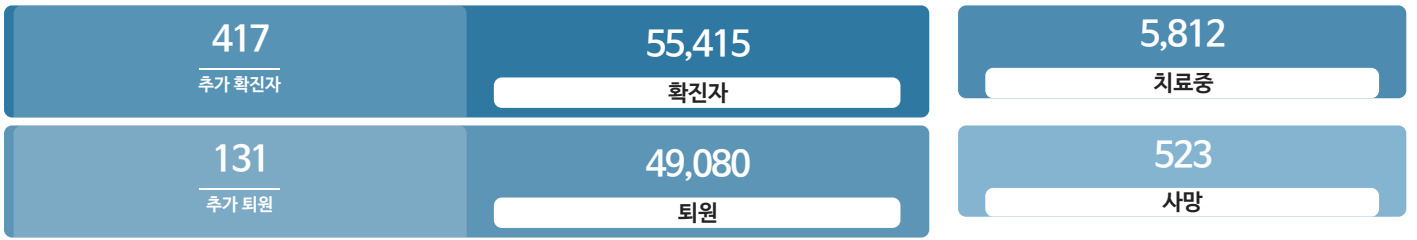

생활정보

코로나19주요뉴스삼라지음

시민참여

코로나19응원공모수상즈 | 잠시멈춤캠페인온-서울 | 캠페인시민제안

발생동향

서울시 (2021.07.13.00시 기준)

대한민국 (2021.07.13.00시 기준)

코로나19 지침

사회적 거리두기 4단계

[자세히보기](#)

감염병 위기 경보

[심각](#)

코로나19 임시선별검사소

가족돌봄비용 긴급지원 신청

QR코드 전자출입명부 안내

코로나19 신고센터(준수사항 위반 신고)

확진자 현황	확진자 이동경로	확진자 추이
-----------	-------------	-----------

확진자 현황(자치구별)

(2021.07.13.00시 기준)

※ 지도에서 자치구를 선택하시면 해당구청 홈페이지에서 확진자 현황을 확인하실 수 있습니다.

강남구	강동구	강북구	강서구	관악구	광진구
3836	2195	1532	2624	2555	1866
+46	+13	+6	+19	+29	+13
구로구	금천구	노원구	도봉구	동대문구	동작구
1799	926	2500	1671	2006	2256
+13	+11	+22	+7	+12	+15
마포구	서대문구	서초구	성동구	성북구	송파구
1892	1388	2482	1662	2257	3332
+20	+4	+10	+19	+15	+30
양천구	영등포구	용산구	은평구	종로구	중구