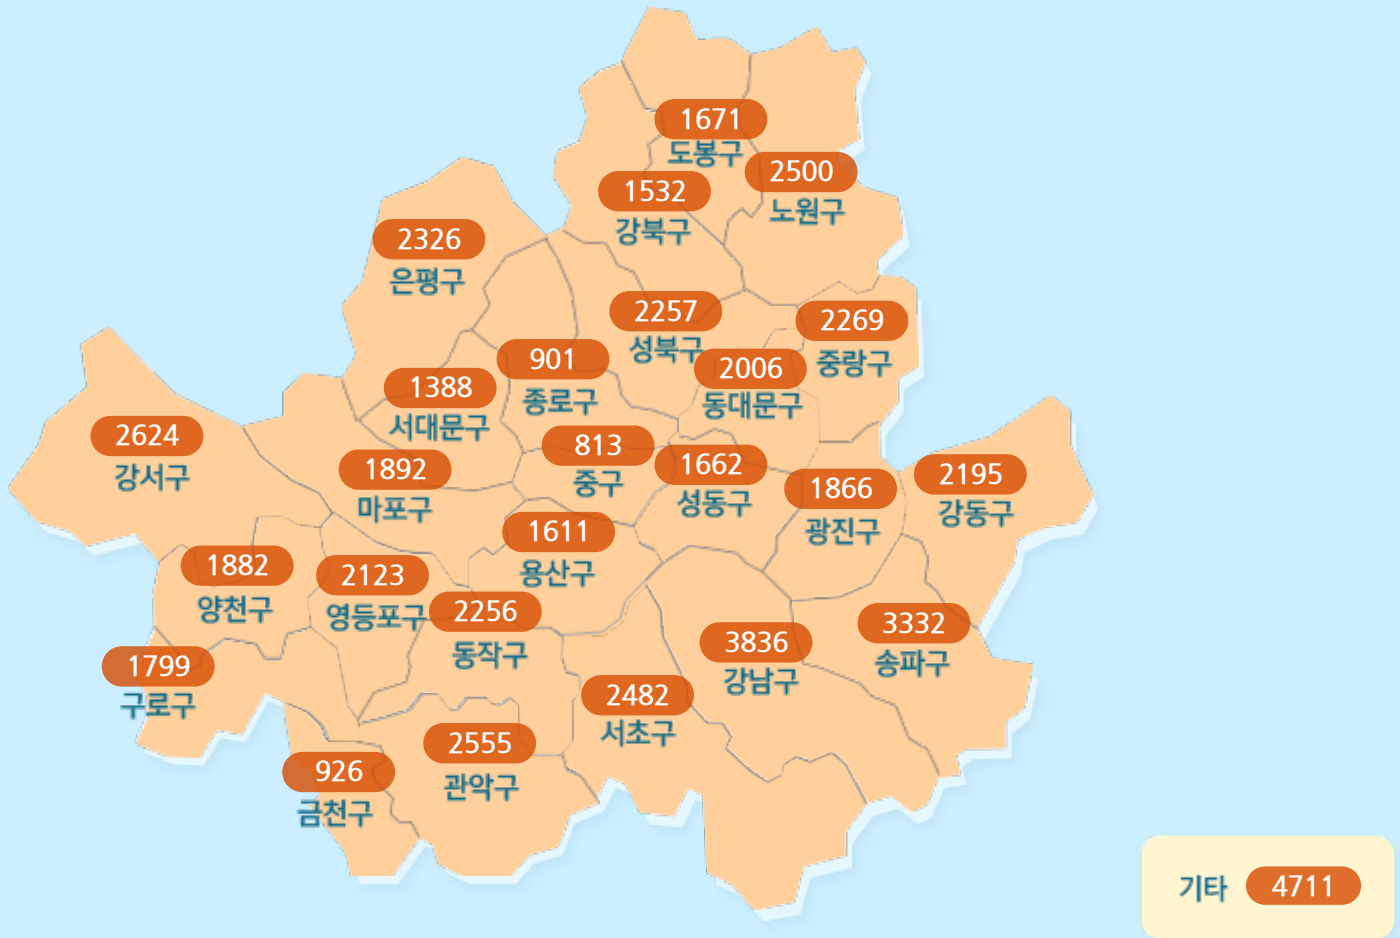

**서울시** (2021.07.13.00시 기준)

**코로나19 지침**

사회적 거리두기 **4단계**

[자세히보기](#)

감염병 위기 경보

**심각**

코로나19 임시선별검사소

# 확진자 현황(자치구별) (2022.07.15 00시 기준)

※ 지도에서 자치구를 선택하시면 해당구청 홈페이지에서 확진자 현황을 확인하실 수 있습니다.

강남구
3836
+46
서대문구
1388
+4

# 서울 확진자 현황

(2021.07.13.00시 기준)

소계	해외 유입	영등포구 소재 음식점 관련 ('21.7.)	동작구 소재 종교 시설 관련 ('21.7.)	강남구 소재 학원 관련 ('21.7.)	종로구 소재 공연장 관련	기타 집단 감염	기타 확진자 접촉	타시도 확진자 접촉	감염 경로 조사중
55415	1325	65	16	28	22	17076	19006	2808	15069