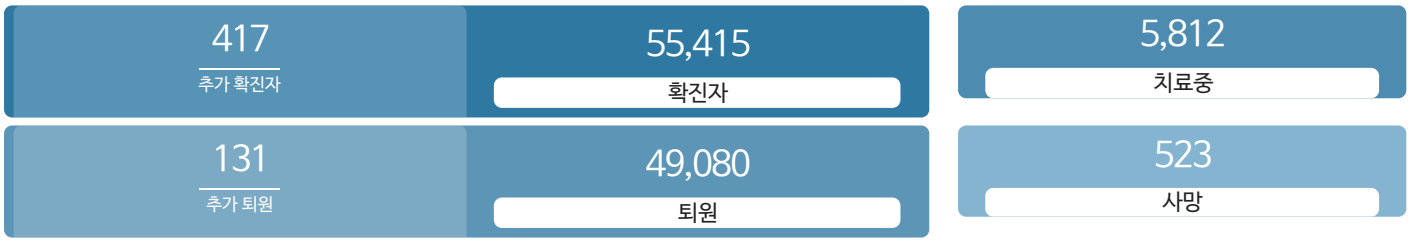

생활정보

코로나19주요뉴스삼라지음

시민참여

코로나19응원공모수상즈 | 잠시멈춤캠페인온-서울 | 캠페인시민제안

발생동향

서울시 (2021.07.13.00시 기준)

대한민국 (2021.07.13.00시 기준)

코로나19 지침

사회적 거리두기 4단계

[자세히보기](#)

감염병 위기 경보

[심각](#)

코로나19 임시선별검사소

가족돌봄비용 긴급지원 신청

QR코드 전자출입명부 안내

코로나19 신고센터(준수사항 위반 신고)

확진자 현황	확진자 이동경로	확진자 추이
-----------	-------------	-----------

확진자 현황(자치구별)

(2021.07.13.00시 기준)

※ 지도에서 자치구를 선택하시면 해당구청 홈페이지에서 확진자 현황을 확인하실 수 있습니다.

강남구	강동구	강북구	강서구	관악구	광진구
3836	2195	1532	2624	2555	1866
+46	+13	+6	+19	+29	+13
구로구	금천구	노원구	도봉구	동대문구	동작구
1799	926	2500	1671	2006	2256
+13	+11	+22	+7	+12	+15
마포구	서대문구	서초구	성동구	성북구	송파구
1892	1388	2482	1662	2257	3332
+20	+4	+10	+19	+15	+30
양천구	영등포구	용산구	은평구	종로구	중구