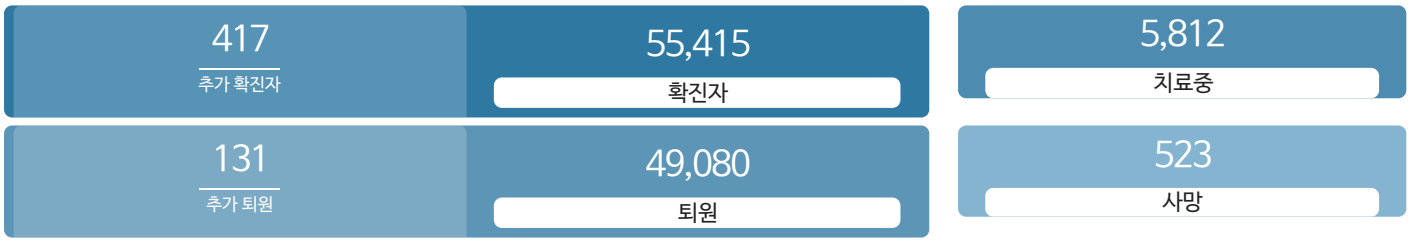

생활정보

코로나19주요뉴스삼라지음

시민참여

코로나19응원공모수상즈 | 잠시멈춤캠페인온-서울 | 캠페인시민제안

발생동향

서울시 (2021.07.13.00시 기준)

대한민국 (2021.07.13.00시 기준)

코로나19 지침

- 사회적 거리두기 4단계 자세히보기
- 감염병 위기 경보 심각

코로나19 임시선별검사소

가족돌봄비용 긴급지원 신청 >

QR코드 전자출입명부 안내 >

코로나19 신고센터(준수사항 위반 신고) >

확진자 현황	확진자 이동경로	확진자 추이
-----------	-------------	-----------

확진자 현황(자치구별)

(2021.07.13.00시 기준)