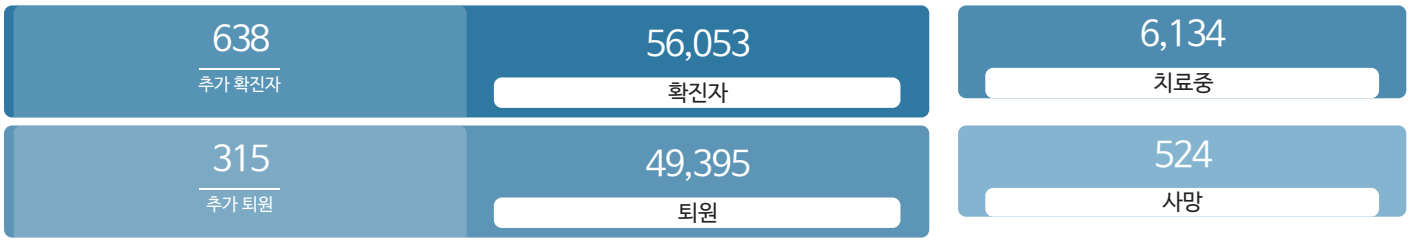

### 생활정보

코로나19주요뉴스삼라지음

## 발생동향

서울시 (2021.07.14.00시 기준)

대한민국 (2021.07.14.00시 기준)