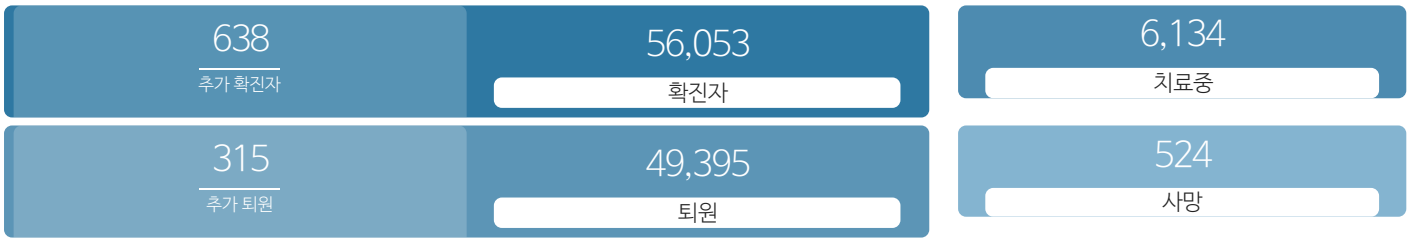

생활정보

코로나19주요뉴스삼라지음

시민참여

코로나19응원공모수상작 | 잠시멈춤캠페인온-서울 | 캠페인시민제안

발생동향

서울시 (2021.07.14.00시 기준)

대한민국 (2021.07.14.00시 기준)

코로나19지침

사회적 거리두기 4단계

[자세히보기](#)

감염병 위기 경보

[심각](#)

코로나19 임시선별검사소

가족돌봄비용 긴급지원 신청

QR코드 전자출입명부 안내

코로나19 신고센터(준수사항 위반 신고)