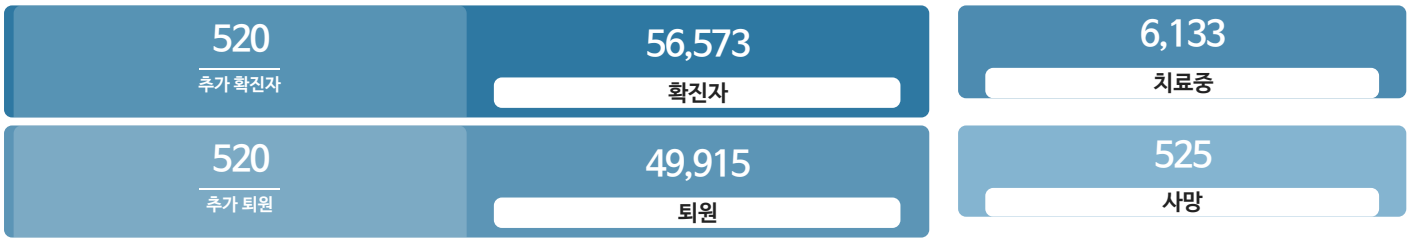

생활정보

코로나19주요뉴스삼라지음

시민참여

코로나19응원공모수상즈 | 잠시멈춤캠페인온-서울 | 캠페인시민제안

발생동향

서울시 (2021.07.15.00시 기준)

대한민국 (2021.07.15.00시 기준)

코로나19 지침

- 사회적 거리두기 4단계 자세히보기
- 감염병 위기 경보 심각

코로나19 임시선별검사소

가족돌봄비용 긴급지원 신청 >

QR코드 전자출입명부 안내 >

코로나19 신고센터(준수사항 위반 신고) >

확진자 현황	확진자 이동경로	확진자 추이
-----------	-------------	-----------

확진자 현황(자치구별)

(2021.07.15.00시 기준)