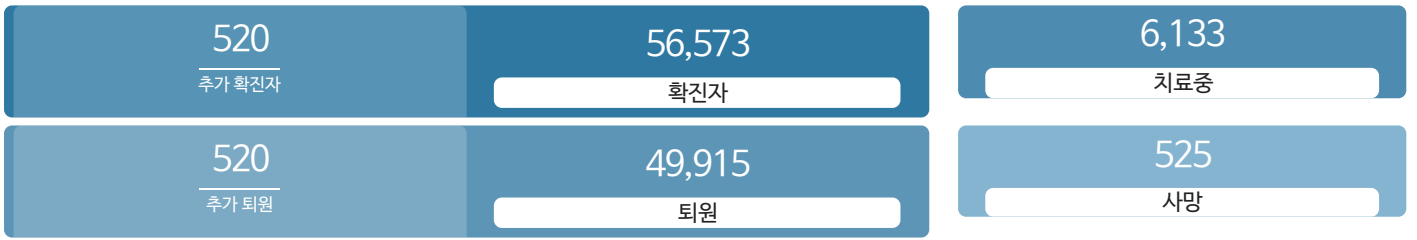

생활정보

코로나19주요뉴스삼라지음

시민참여

코로나19응원공모수상즈 | 잠시멈춤캠페인온-서울 | 캠페인시민제안

발생동향

서울시 (2021.07.15.00시 기준)

대한민국 (2021.07.15.00시 기준)

코로나19 지침

사회적 거리두기 4단계

[자세히보기](#)

감염병 위기 경보

[심각](#)

코로나19 임시선별검사소

가족돌봄비용 긴급지원 신청 >

QR코드 전자출입명부 안내 >

코로나19 신고센터(준수사항 위반 신고) >