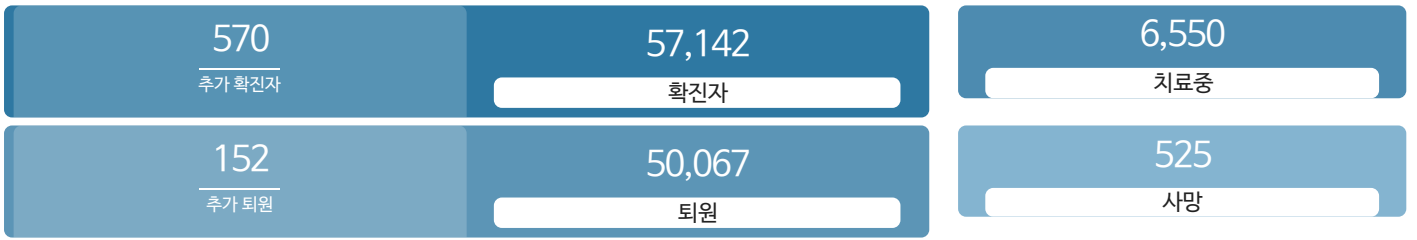

생활정보

코로나19주요뉴스삼라지음

시민참여

코로나19응원공모수상즈 | 잠시멈춤캠페인온-서울 | 캠페인시민제안

발생동향

서울시 (2021.07.16.00시 기준)

대한민국 (2021.07.16.00시 기준)

코로나19 지침

- 사회적 거리두기 4단계 자세히보기
- 감염병 위기 경보 심각

코로나19 임시선별검사소

가족돌봄비용 긴급지원 신청 >

QR코드 전자출입명부 안내 >

코로나19 신고센터(준수사항 위반 신고) >

확진자 현황	확진자 이동경로	확진자 추이
-----------	-------------	-----------

확진자 현황(자치구별)

(2021.07.16.00시 기준)