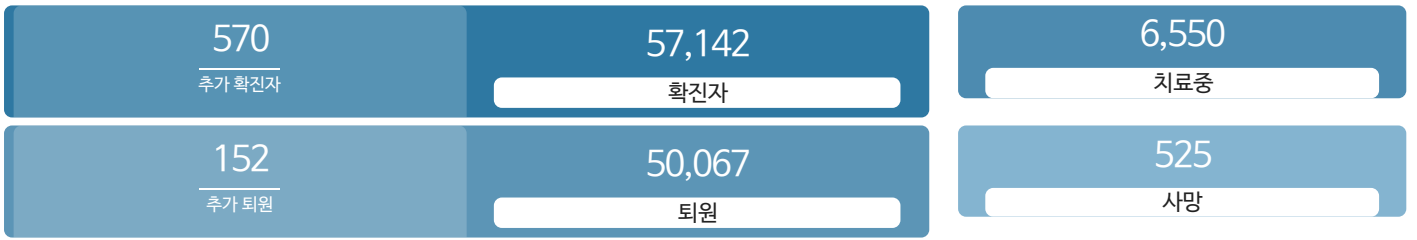

### 생활정보

코로나19주요뉴스삼라지음

## 발생동향

서울시 (2021.07.16.00시 기준)

대한민국 (2021.07.16.00시 기준)