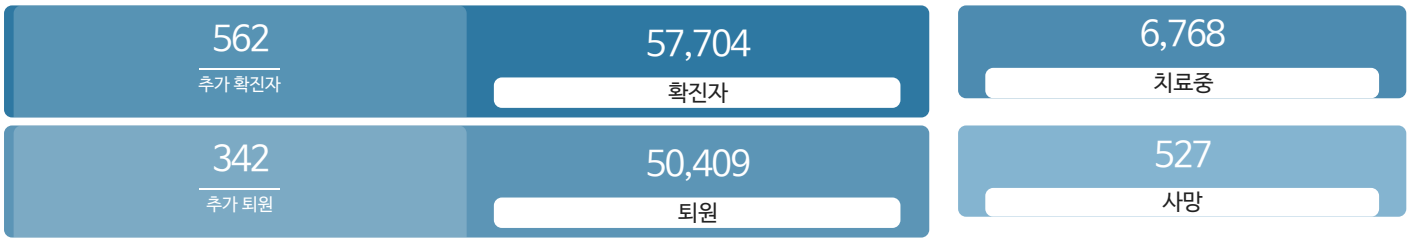

생활정보

코로나19주요뉴스삼라지음

시민참여

코로나19응원공모수상즈 | 잠시멈춤캠페인온-서울 | 캠페인시민제안

발생동향

서울시 (2021.07.17.00시 기준)

대한민국 (2021.07.17.00시 기준)

코로나19 지침

- 사회적 거리두기 4단계 자세히보기
- 감염병 위기 경보 심각

코로나19 임시선별검사소

가족돌봄비용 긴급지원 신청 >

QR코드 전자출입명부 안내 >

코로나19 신고센터(준수사항 위반 신고) >

확진자 현황	확진자 이동경로	확진자 추이
-----------	-------------	-----------

확진자 현황(자치구별)

(2021.07.17.00시 기준)