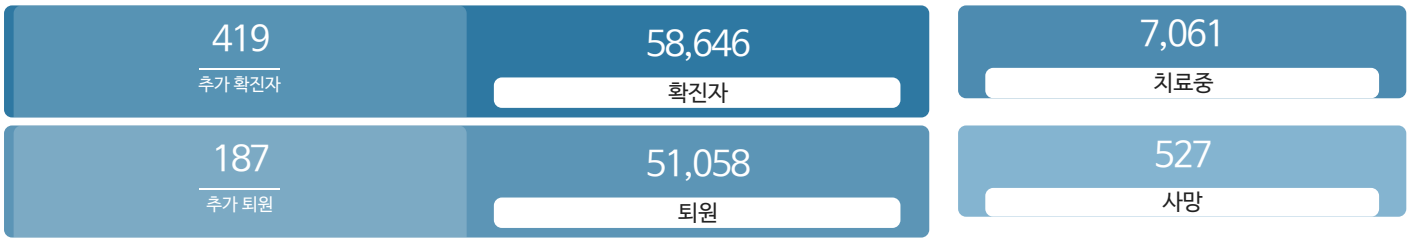

생활정보

코로나19주요뉴스삼라지음

시민참여

코로나19응원공모수상즈 | 잠시멈춤캠페인온-서울 | 캠페인시민제안

발생동향

서울시 (2021.07.19.00시 기준)

대한민국 (2021.07.19.00시 기준)

코로나19 지침

사회적 거리두기 4단계

[자세히보기](#)

감염병 위기 경보

[심각](#)

코로나19 임시선별검사소

가족돌봄비용 긴급지원 신청

QR코드 전자출입명부 안내

코로나19 신고센터(준수사항 위반 신고)