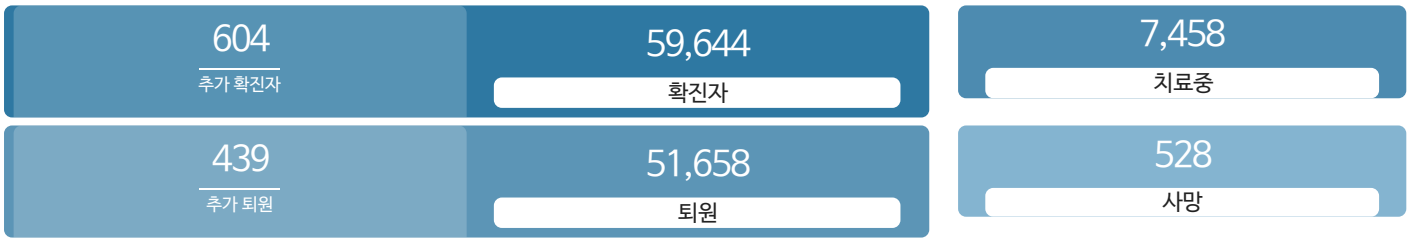

### 생활정보

코로나19주요뉴스삼라지음

## 발생동향

서울시 (2021.07.21.00시 기준)

대한민국 (2021.07.21.00시 기준)