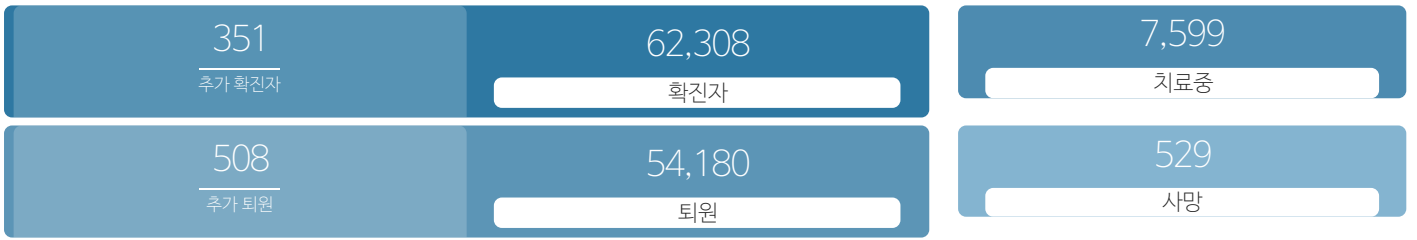

### 생활정보

코로나19주요뉴스삼라지음

## 발생동향

(2021.07.27.00시 기준)  
서울시

(2021.07.27.00시 기준)  
대한민국