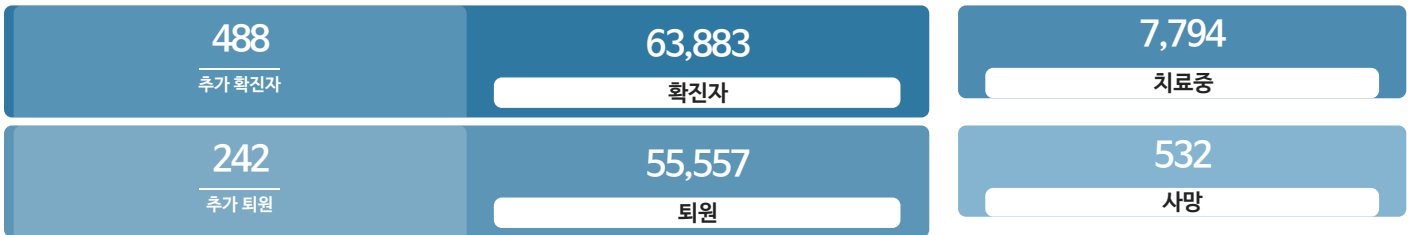

생활정보

코로나19주요뉴스삼라지음

시민참여

코로나19응원공모수상즈 잠시멈춤캠페인온-서울캠페인시민제안

발생동향

서울시 (2021.07.30.00시 기준)

대한민국 (2021.07.30.00시 기준)

코로나19 지침

사회적 거리두기 4단계 자세히보기

감염병 위기 경보 심각

코로나19 임시선별검사소

가족돌봄비용 긴급지원 신청 >

QR코드 전자출입명부 안내 >

코로나19 신고센터(준수사항 위반 신고) >

확진자 현황 | 확진자 이동경로 | 확진자 추이

(2021.07.30.00시 기준)