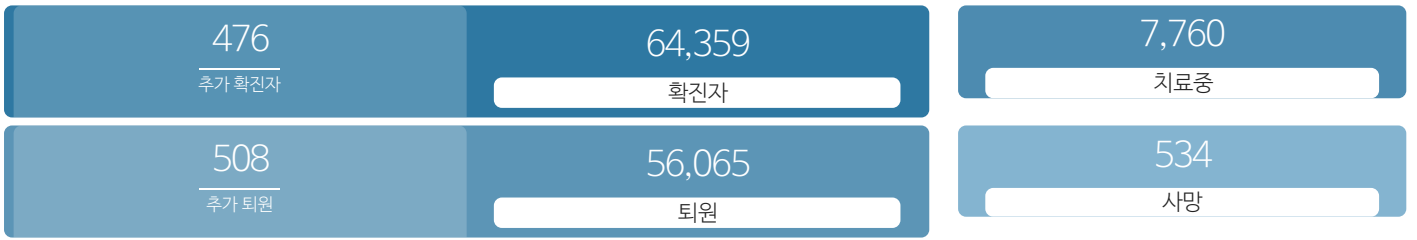

### 생활정보

코로나19주요뉴스삼라지음

## 발생동향

(2021.07.31.00시 기준)  
서울시

(2021.07.31.00시 기준)  
대한민국