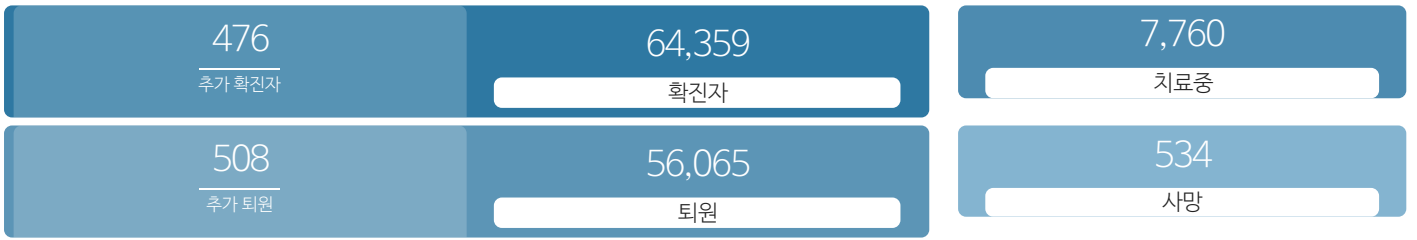

생활정보

코로나19주요뉴스삼라지음

시민참여

코로나19응원공모수상작 | 잠시멈춤캠페인온-서울 | 캠페인 | 시민제안

발생동향

(2021.07.31.00시 기준)
서울시

(2021.07.31.00시 기준)
대한민국

코로나19지침

사회적 거리두기 4단계

[자세히보기](#)

감염병 위기 경보

[심각](#)

코로나19 임시선별검사소

가족돌봄비용 긴급지원 신청

QR코드 전자출입명부 안내

코로나19 신고센터(준수사항 위반 신고)