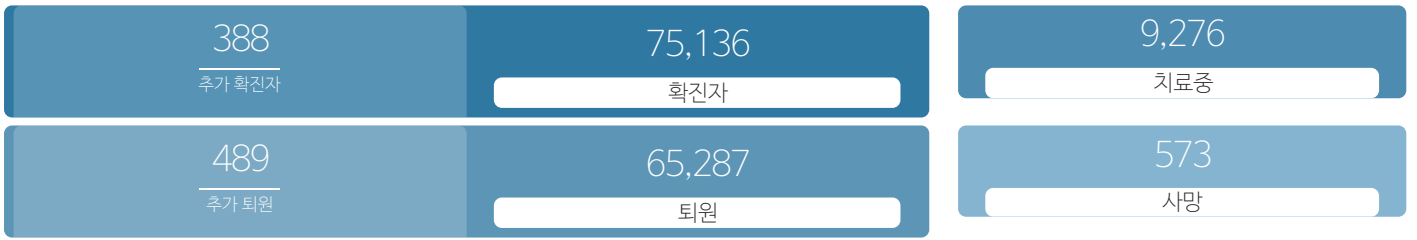

생활정보

코로나19상생국민재난지원금 | 코로나19주요뉴스심리지원

시민참여

코로나19응원공모수상작 | 잠시멈춤캠페인온-서울캠페인 | 시민제언

발생동향

(2021.08.23.00시 기준)
서울시

(2021.08.23.00시 기준)
대한민국

코로나19지침

사회적 거리두기 **4단계** 자세히보기

감염병 위기 경보 심각

코로나19 임시선별검사소

가족돌봄비용 긴급지원 신청

QR코드 전자출입명부 안내

코로나19 신고센터(준수사항 위반 신고)

확진자 현황	확진자 이동경로	확진자 추이
-----------	-------------	-----------

(2021.08.23.00시 기준)