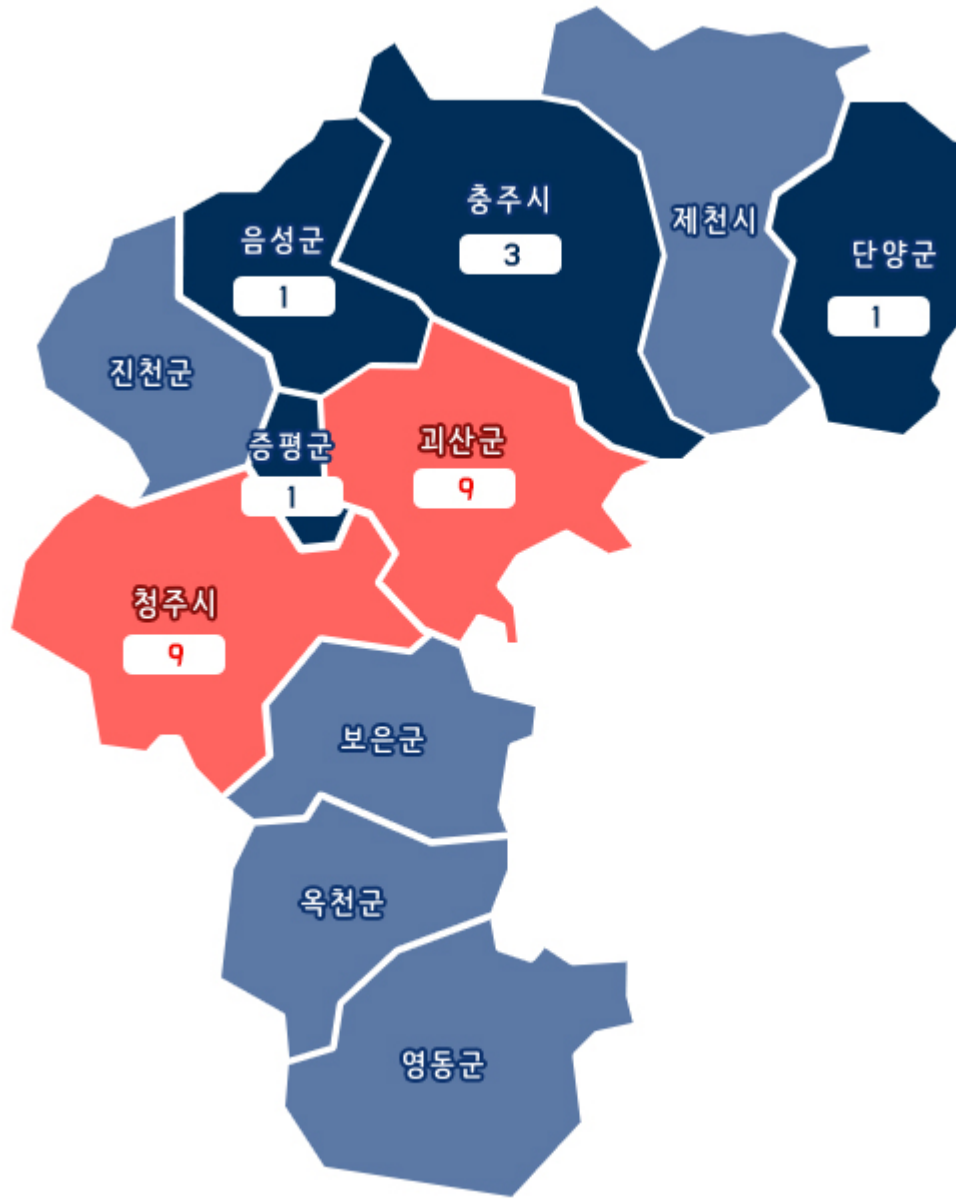

충청북도 코로나19 상황

CD CC BD B3 D6 D3 C7 C9 BC B8 AC AE
A9 AD B1 C4 48 93 74 C8 14 2C 00 36

00
2B

CD CC BD B3
A9 AD B1 C4

D6 C9 C7 D6 C9 C7 C8 C9 C7 B3 C9 C5

00 00 00 00
33 2E 38 2E

CD BD 00 00 00
A9 81 2D 31 39

00
2D

00 00 00 00
33 2E 38 2E

CD BD 00 00 00
A9 81 2D 31 39

00
2D

00 00 00 00
33 2E 38 2E

CD BD 00 00 00
A9 81 2D 31 39

00
2D

00 00 00 00
33 2E 38 2E

CD BD 00 00 00
A9 81 2D 31 37