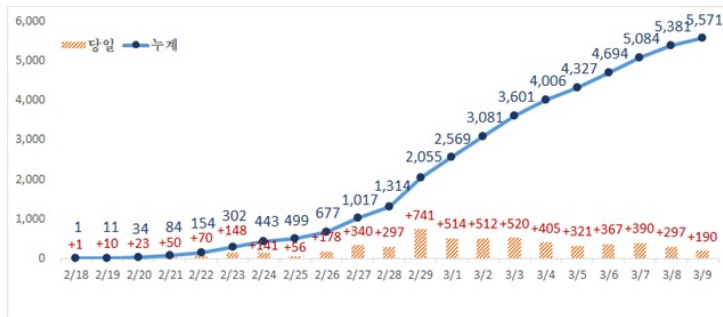

코로나19

홈 > 건강소식 > 코로나19 > 일일현황 (대구시)

- 행동수칙
- 일일현황 (대구시)**
- 정례브리핑(대구시)
- 팩트체크(대구시)
- 확진자 이동경로(대구시)
- 대구선별 진료소 안내
- 국민성금 모금 안내
- 확진자추이

컬러풀 뉴스

[공지] 코로나19(Covid-19) 관련 현황 (3.9, 00:00기준)

대구광역시 2020. 1. 28. 15:19

URL 복사 + 이웃추가

코로나19 의심증상이 있는 경우 **절대 먼저 의료기관을 찾지 마시고**
반드시 **질병관리본부 콜센터 1339**나 **관할 보건소로 연락** 부탁드립니다.

대구시 현황: 확진자 5,571명 (3.9(월), 00:00기준)

※ 3.8.(일), 00:00 대비 190명 증가

구분	확진자 수
3. 8.(일) 0시 기준	5,381
3. 9.(월) 0시 기준	5,571
증 감	+190

※ 신고지 기준으로 우선 집계된 현황으로 주민등록주소지 등이 다를 경우 추후 변경될 수 있음
대구지역 코로나19 확진자 추세 (3.9(월), 00:00기준)

※ 질병관리본부 발표 자료에 의거 재구성

▼03.09.(월), 10:30 정례브리핑▼

코로나바이러스감염증19 대응 관련 정례브리...

코로나바이러스감염증-19 대응 관련 정례브리핑(24...

blk ▼국민안심병원 목록▼