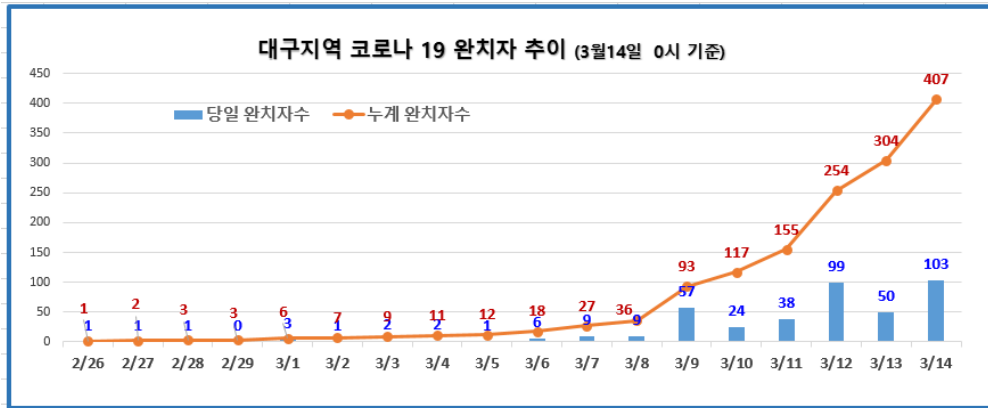

# 코로나19

홈 > 건강소식 > 코로나19 > 일일현황 (대구시)

일일현황 (대구시)

컬러풀 뉴스

### 대구시 현황: 확진자 5,990명

(3.14(토), 00:00기준)

※ 3.13.(금), 00:00 대비 62명 증가

구분	확진자 수
3. 13.(금) 0시 기준	5,928
3. 14.(토) 0시 기준	5,990
증감	+62

### 대구지역 코로나19 확진자 추세

(3.14(토), 00:00기준)

※ 질병관리본부 발표 자료에 의거 재구성

대구지역 코로나19 완치자 추이  
(3.14(토), 00:00기준)

▼03.14.(토), 10:30 정례브리핑▼

코로나바이러스감염증-19 대응 관련 정례브리핑  
<브리핑 요약>○ 컨택센터 17개소 63명 확진자 발생사실 확인, 최초 확진...  
[blog.naver.com](http://blog.naver.com)