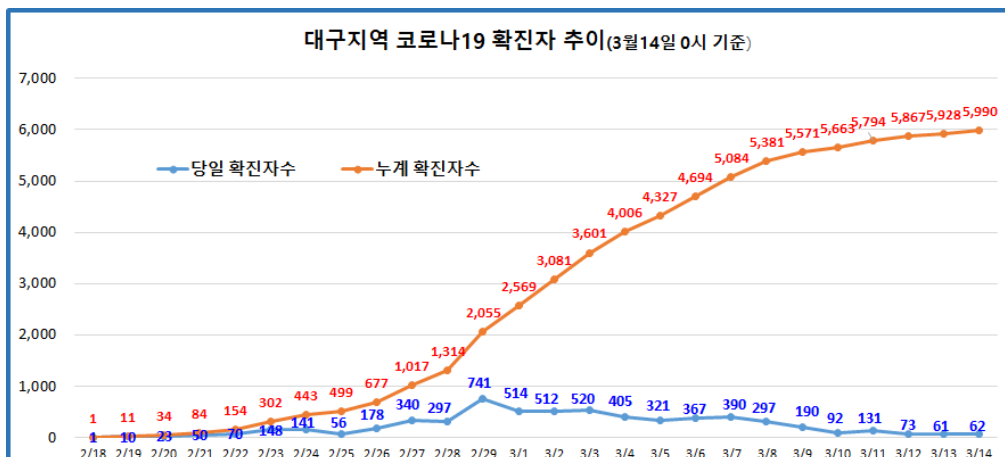

### 대구시 현황: 확진자 5,990명

(3.14(토), 00:00기준)

※ 3.13.(금), 00:00 대비 62명 증가

구분	확진자 수
3. 13.(금) 0시 기준	5,928
3. 14.(토) 0시 기준	5,990
증감	+62

### 대구지역 코로나19 확진자 추세

(3.14(토), 00:00기준)

※ 질병관리본부 발표 자료에 의거 재구성

대구지역 코로나19 완치자 추이  
(3.14(토), 00:00기준)

▼03.14.(토), 10:30 정례브리핑▼

코로나바이러스감염증-19 대응 관련 정례브리핑  
<브리핑 요약>○ 컨택센터 17개소 63명 확진자 발생사실 확인, 최초 확진...  
[blog.naver.com](http://blog.naver.com)