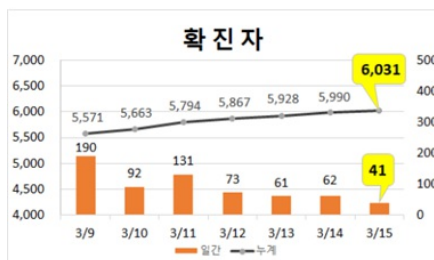

대구지역 주간 환자 동향 (3.15(일), 00:00기준)