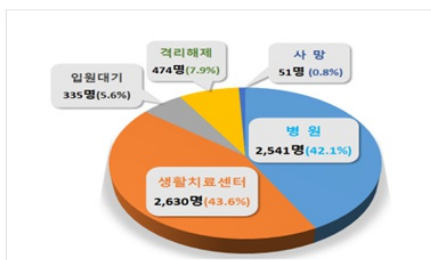

# 코로나19

홈 > 건강소식 > 코로나19 > 일일현황 (대구시)

일일현황 (대구시)

컬러풀 뉴스

## [공지] 코로나19(Covid-19) 관련 현황 (3.15, 00:00기준)

대구광역시 2020. 1. 28. 15:19

URL 복사 +이웃추가

코로나19 의심증상이 있는 경우  
**절대 먼저 의료기관을 찾지 마시고**  
 반드시 **질병관리본부 콜센터 1339**나  
**관할 보건소로 연락** 부탁드립니다.

### 대구시 현황: **확진자 6,031명**

(3.15(일), 00:00기준)

※ 3.14.(토), 00:00 대비 41명 증가

구분	확진자 수
3. 14.(토) 0시 기준	5,990
3. 15.(일) 0시 기준	6,031
증감	+41

### 대구지역 주간 환자 동향 (3.15(일), 00:00기준)

▼03.15.(일), 10:30 정례브리핑▼

코로나바이러스감염증-19 대응 관련 정례브리핑(3.15, 10:30)  
 코로나바이러스감염증-19 대응 관련 정례브리핑(30보) □ 2020년 3월 1...  
[blog.naver.com](http://blog.naver.com)

▼국민안심병원 목록▼